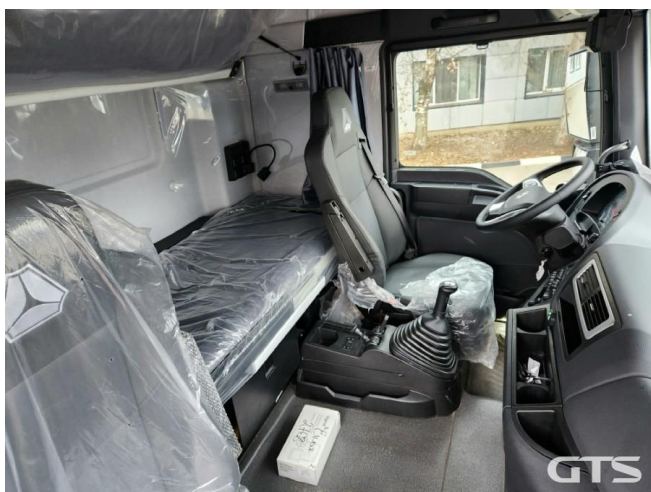

Седелный тягач

Sitrak C7H

Основные характеристики

Склад: Foton, Sitrak Пушкино	Пробег: 45
Колёсная формула: 4x2	Запасное колесо
КПП: Механическая	Мощность (л.с.): 480
Евронорма: 5	Инструментальный ящик
Спальных мест: Два	Без пробега по РФ
Два бака	ABS
Кондиционер	Пневматическая подвеска
Магнитола	Кредит или лизинг в день обращения